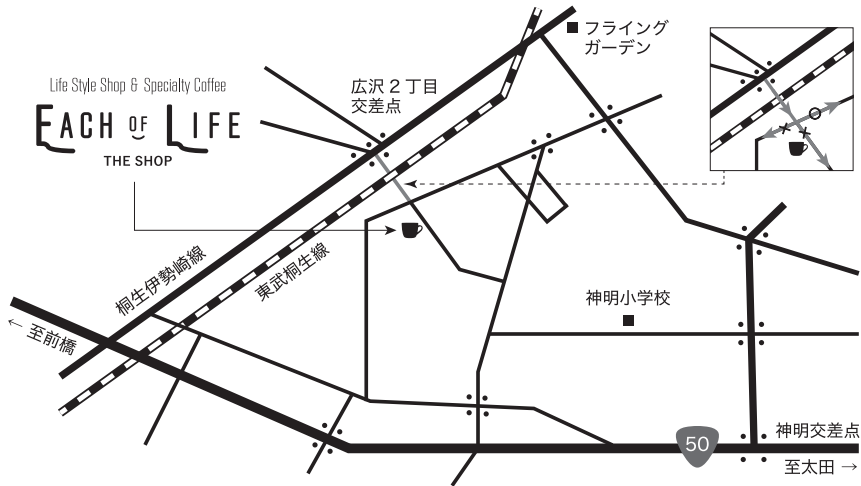

桐生伊勢崎線からお越しの場合、15時~17時の間
直進・右折ができません。ご注意ください。

Each of Life (イーチョブライフ)

〒376-0013 群馬県桐生市広沢町2丁目4106

TEL : 0277-46-8787